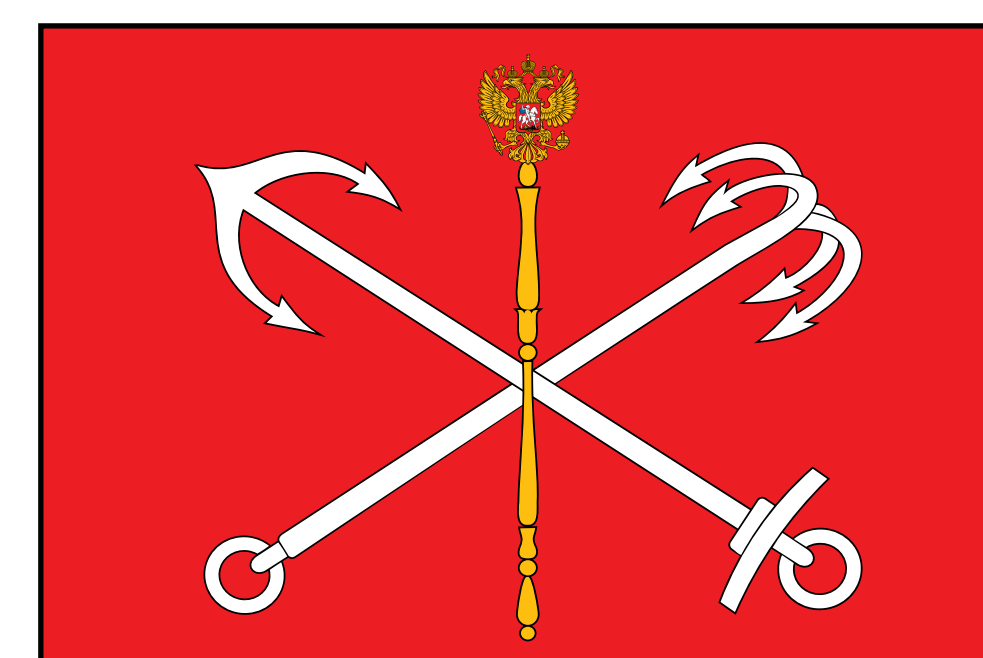

## ГОСУДАРСТВЕННЫЙ ГЕРБ РОССИЙСКОЙ ФЕДЕРАЦИИ

Государственный герб Российской Федерации представляет собой изображение золотого двуглавого орла на красном щите. Над орлом в центре находится корона. В лапах орла — скипетр и держава, на груди — на красном щите — белый всадник, поражающий копьем дракона. Одна голова орла смотрит на Восток, другая на Запад. Всадник, поражающий дракона, символизирует идею борьбы добра со злом, света с тьмой.

## ГОСУДАРСТВЕННЫЙ ФЛАГ РОССИЙСКОЙ ФЕДЕРАЦИИ

Каждый из цветов флага символичен: белый означает свободу, благородство, синий — верность, честность, красный — мужество, смелость, любовь. 22 августа Россия отмечает День государственного флага, установленный указом Президента России в 1994 году.

## ГЕРБ САНКТ-ПЕТЕРБУРГА

Герб представляет собой красный щит, на котором изображены серебряные якоря — морской и речной, положенные накрест. На них находится золотой скипетр с двуглавым орлом. Щит увенчан императорской короной с двумя выходящими из нее Андреевскими голубыми лентами. За щитом — два положенных накрест золотых российских скипетра. Символика герба: корона напоминает о монархическом прошлом России, скипетр — знак столицы; два якоря и голубая лента ордена Андрея Первозванного показывают значение Санкт-Петербурга как столицы российского флота.

## ФЛАГ САНКТ-ПЕТЕРБУРГА

Флаг Санкт-Петербурга представляет собой прямоугольное полотно красного цвета, где изображены два серебряных якоря — морской и речной, положенные накрест. На них расположен золотой скипетр с двуглавым орлом. Скипетр символизирует былой статус Санкт-Петербурга как столицы, а два якоря — важность города как порта, так как город построен на берегах реки Невы и имеет выход в Балтийское море.