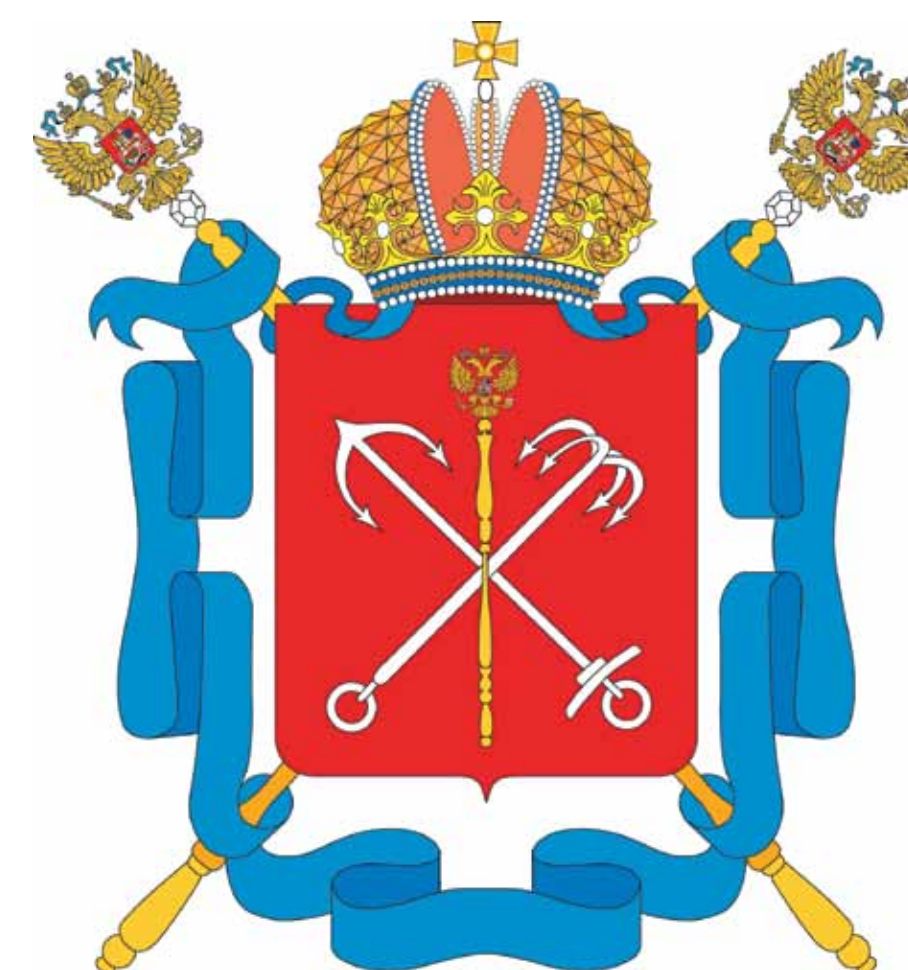

## ГОСУДАРСТВЕННЫЙ ГЕРБ РОССИЙСКОЙ ФЕДЕРАЦИИ

Государственный герб Российской Федерации представляет собой изображение золотого двуглавого орла на красном щите. Над орлом в центре находится корона. В лапах орла — скипетр и держава, на груди — на красном щите — белый всадник, поражающий копьем дракона. Одна голова орла смотрит на Восток, другая на Запад. Всадник, поражающий дракона, символизирует идею борьбы добра со злом, света с тьмой.

## ГОСУДАРСТВЕННЫЙ ФЛАГ РОССИЙСКОЙ ФЕДЕРАЦИИ

Каждый из цветов флага символичен: белый означает свободу, благородство, синий — верность, честность, красный — мужество, смелость, любовь. 22 августа Россия отмечает День государственного флага, установленный указом Президента России в 1994 году.

## ГЕРБ САНКТ-ПЕТЕРБУРГА

Герб представляет собой красный щит, на котором изображены серебряные якоря — морской и речной, положенные накрест. На них находится золотой скипетр с двуглавым орлом. Щит увенчан императорской короной с двумя выходящими из нее Андреевскими голубыми лентами. За щитом — два положенных накрест золотых российских скипетра. Символика герба: корона напоминает о монархическом прошлом России, скипетр — знак столицы; два якоря и голубая лента ордена Андрея Первозванного показывают значение Санкт-Петербурга как столицы российского флота.

## ФЛАГ САНКТ-ПЕТЕРБУРГА

Флаг Санкт-Петербурга представляет собой прямоугольное полотно красного цвета, где изображены два серебряных якоря — морской и речной, положенные накрест. На них расположен золотой скипетр с двуглавым орлом. Скипетр символизирует былой статус Санкт-Петербурга как столицы, а два якоря — важность города как порта, так как город построен на берегах реки Невы и имеет выход в Балтийское море.