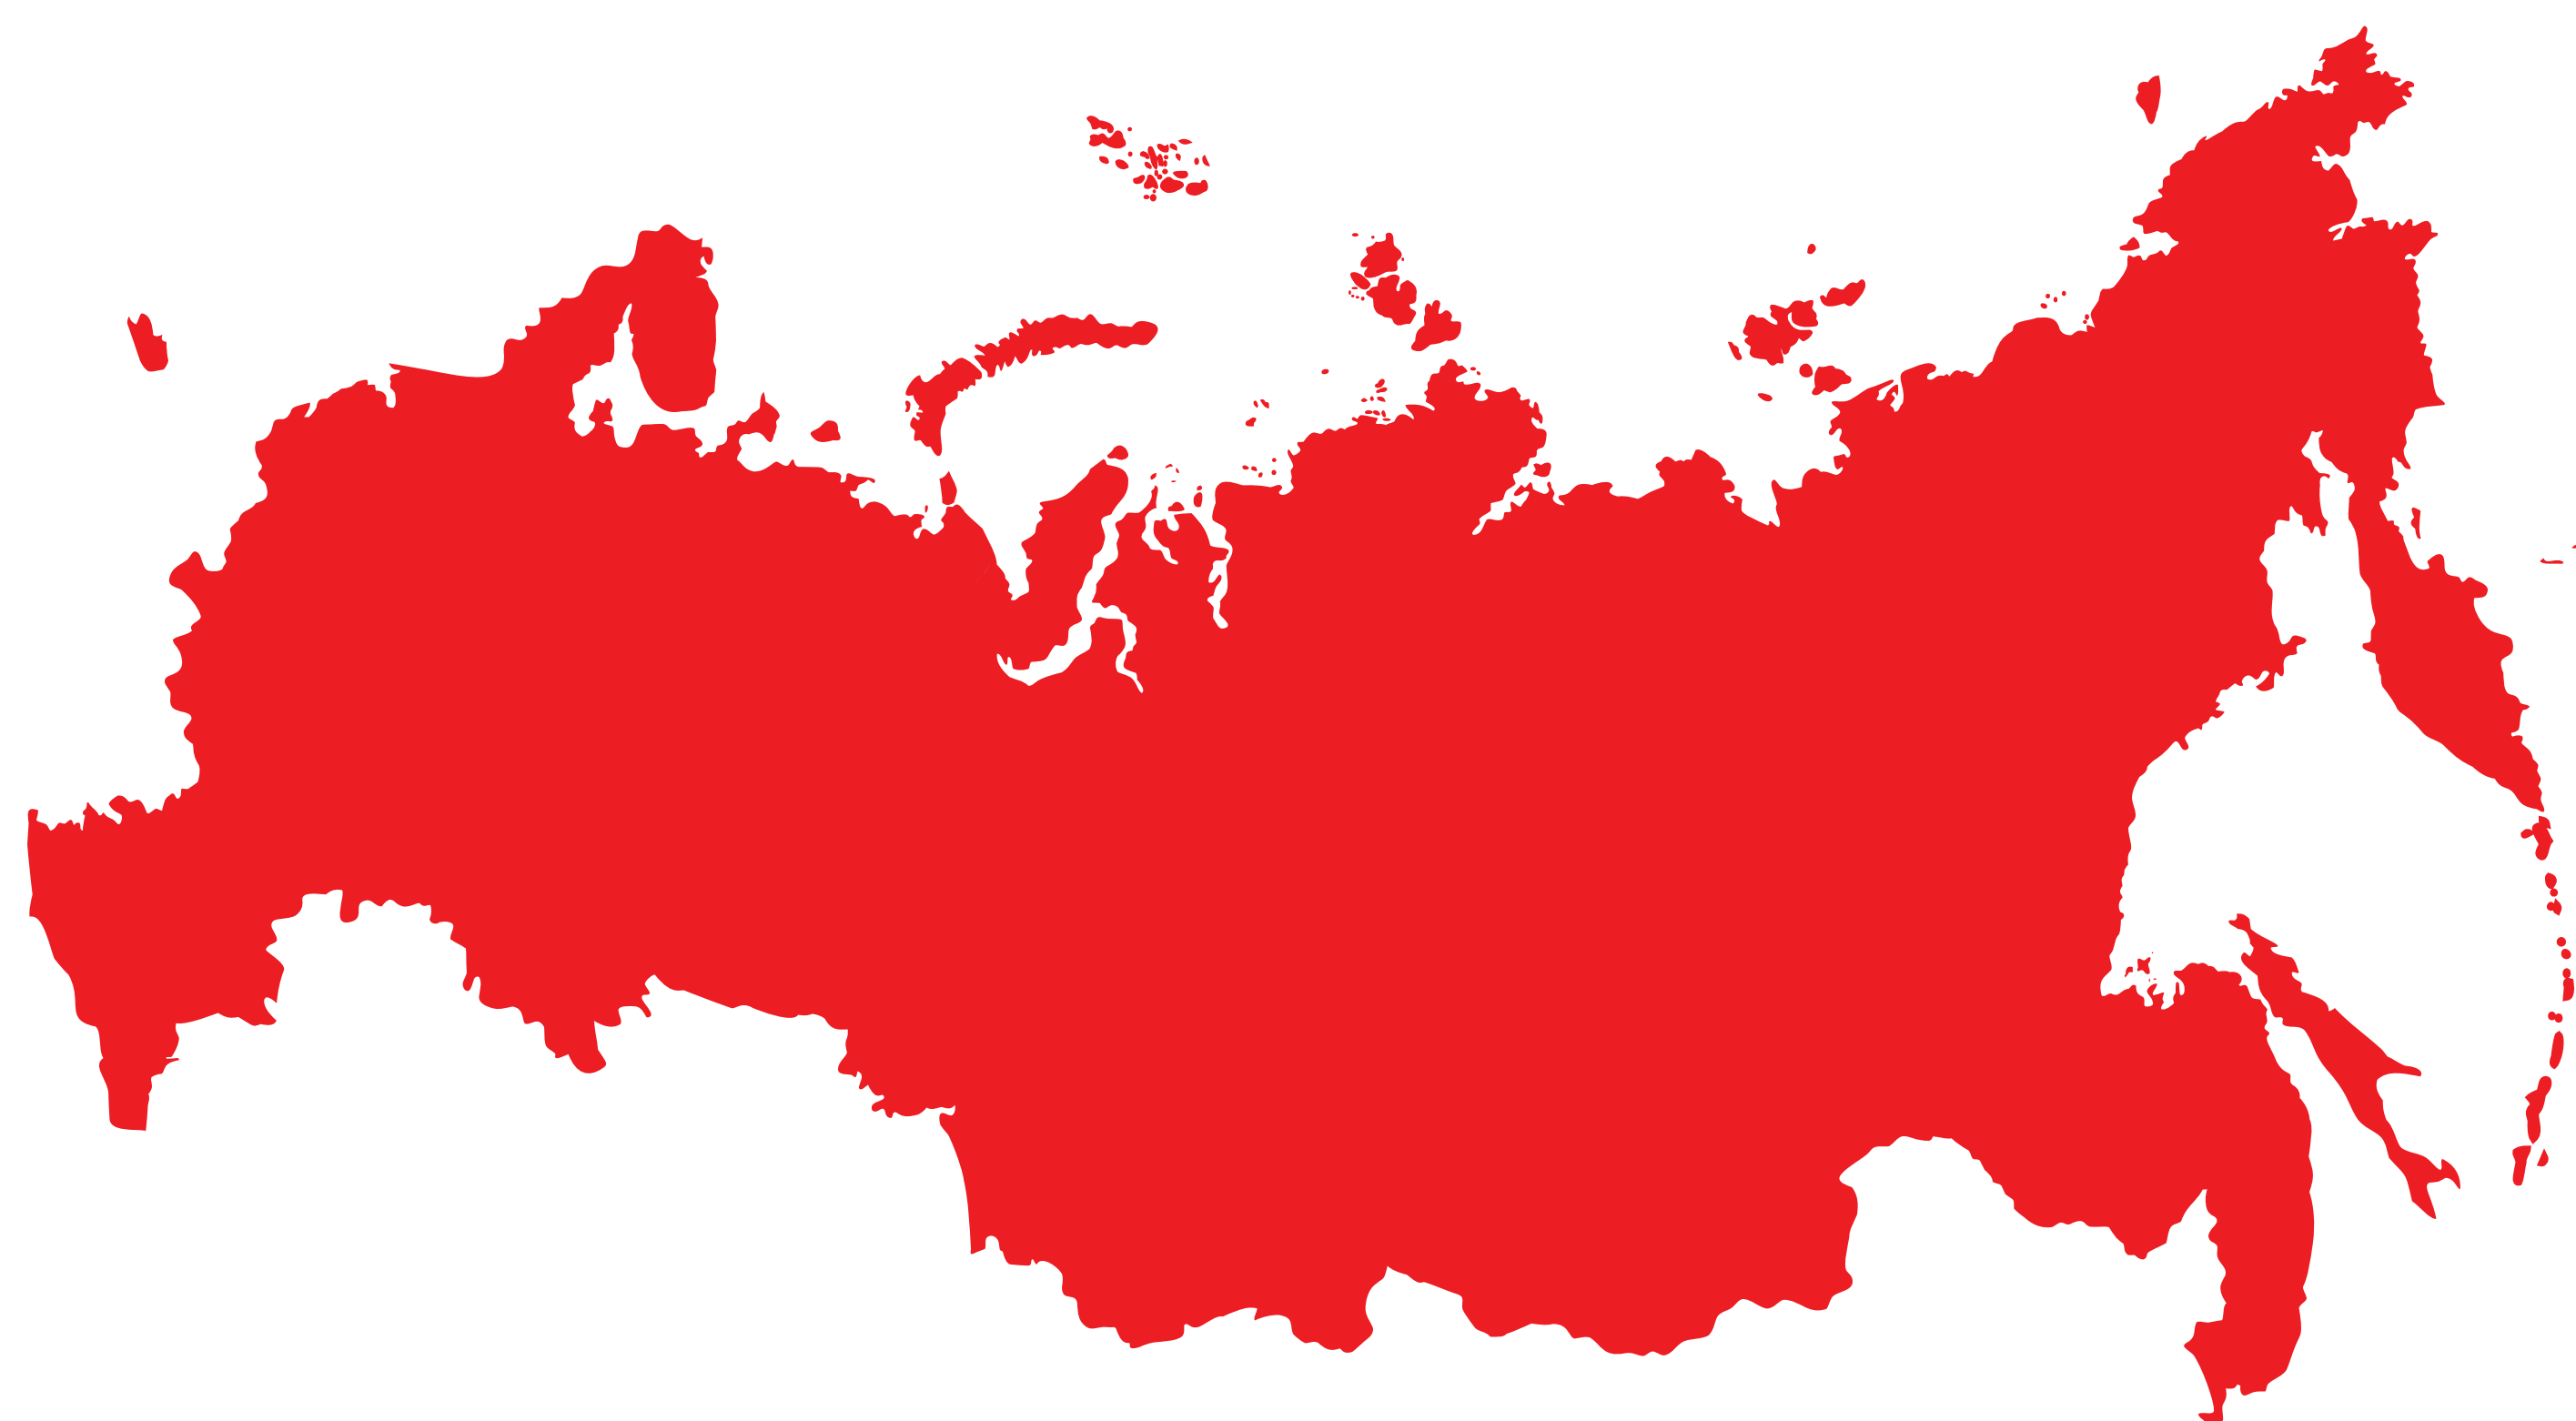

12 июня — День России

12 декабря — День Конституции Российской Федерации

## ГОСУДАРСТВЕННЫЙ ГЕРБ РОССИЙСКОЙ ФЕДЕРАЦИИ

Государственный герб Российской Федерации представляет собой изображение золотого двуглавого орла на красном щите. Над орлом в центре находится корона. В лапах орла — скипетр и держава, на груди — на красном щите — белый всадник, поражающий копьем дракона. Одна голова орла смотрит на Восток, другая на Запад. Всадник, поражающий дракона, символизирует идею борьбы добра со злом, света с тьмой.

## ГЕРБ САНКТ-ПЕТЕРБУРГА

Герб представляет собой красный щит, на котором изображены серебряные якоря — морской и речной, положенные накрест. На них находится золотой скипетр с двуглавым орлом. Щит увенчан императорской короной с двумя выходящими из нее Андреевскими голубыми лентами. За щитом — два положенных накрест золотых российских скипетра. Символика герба: корона напоминает о монархическом прошлом России, скипетр — знак столицы; два якоря и голубая лента ордена Андрея Первозванного показывают значение Санкт-Петербурга как столицы российского флота.

## ФЛАГ САНКТ-ПЕТЕРБУРГА

Флаг Санкт-Петербурга представляет собой прямоугольное полотно красного цвета, где изображены два серебряных якоря — морской и речной, положенные накрест. На них расположен золотой скипетр с двуглавым орлом. Скипетр символизирует былой статус Санкт-Петербурга как столицы, а два якоря — важность города как порта, так как город построен на берегах реки Невы и имеет выход в Балтийское море.