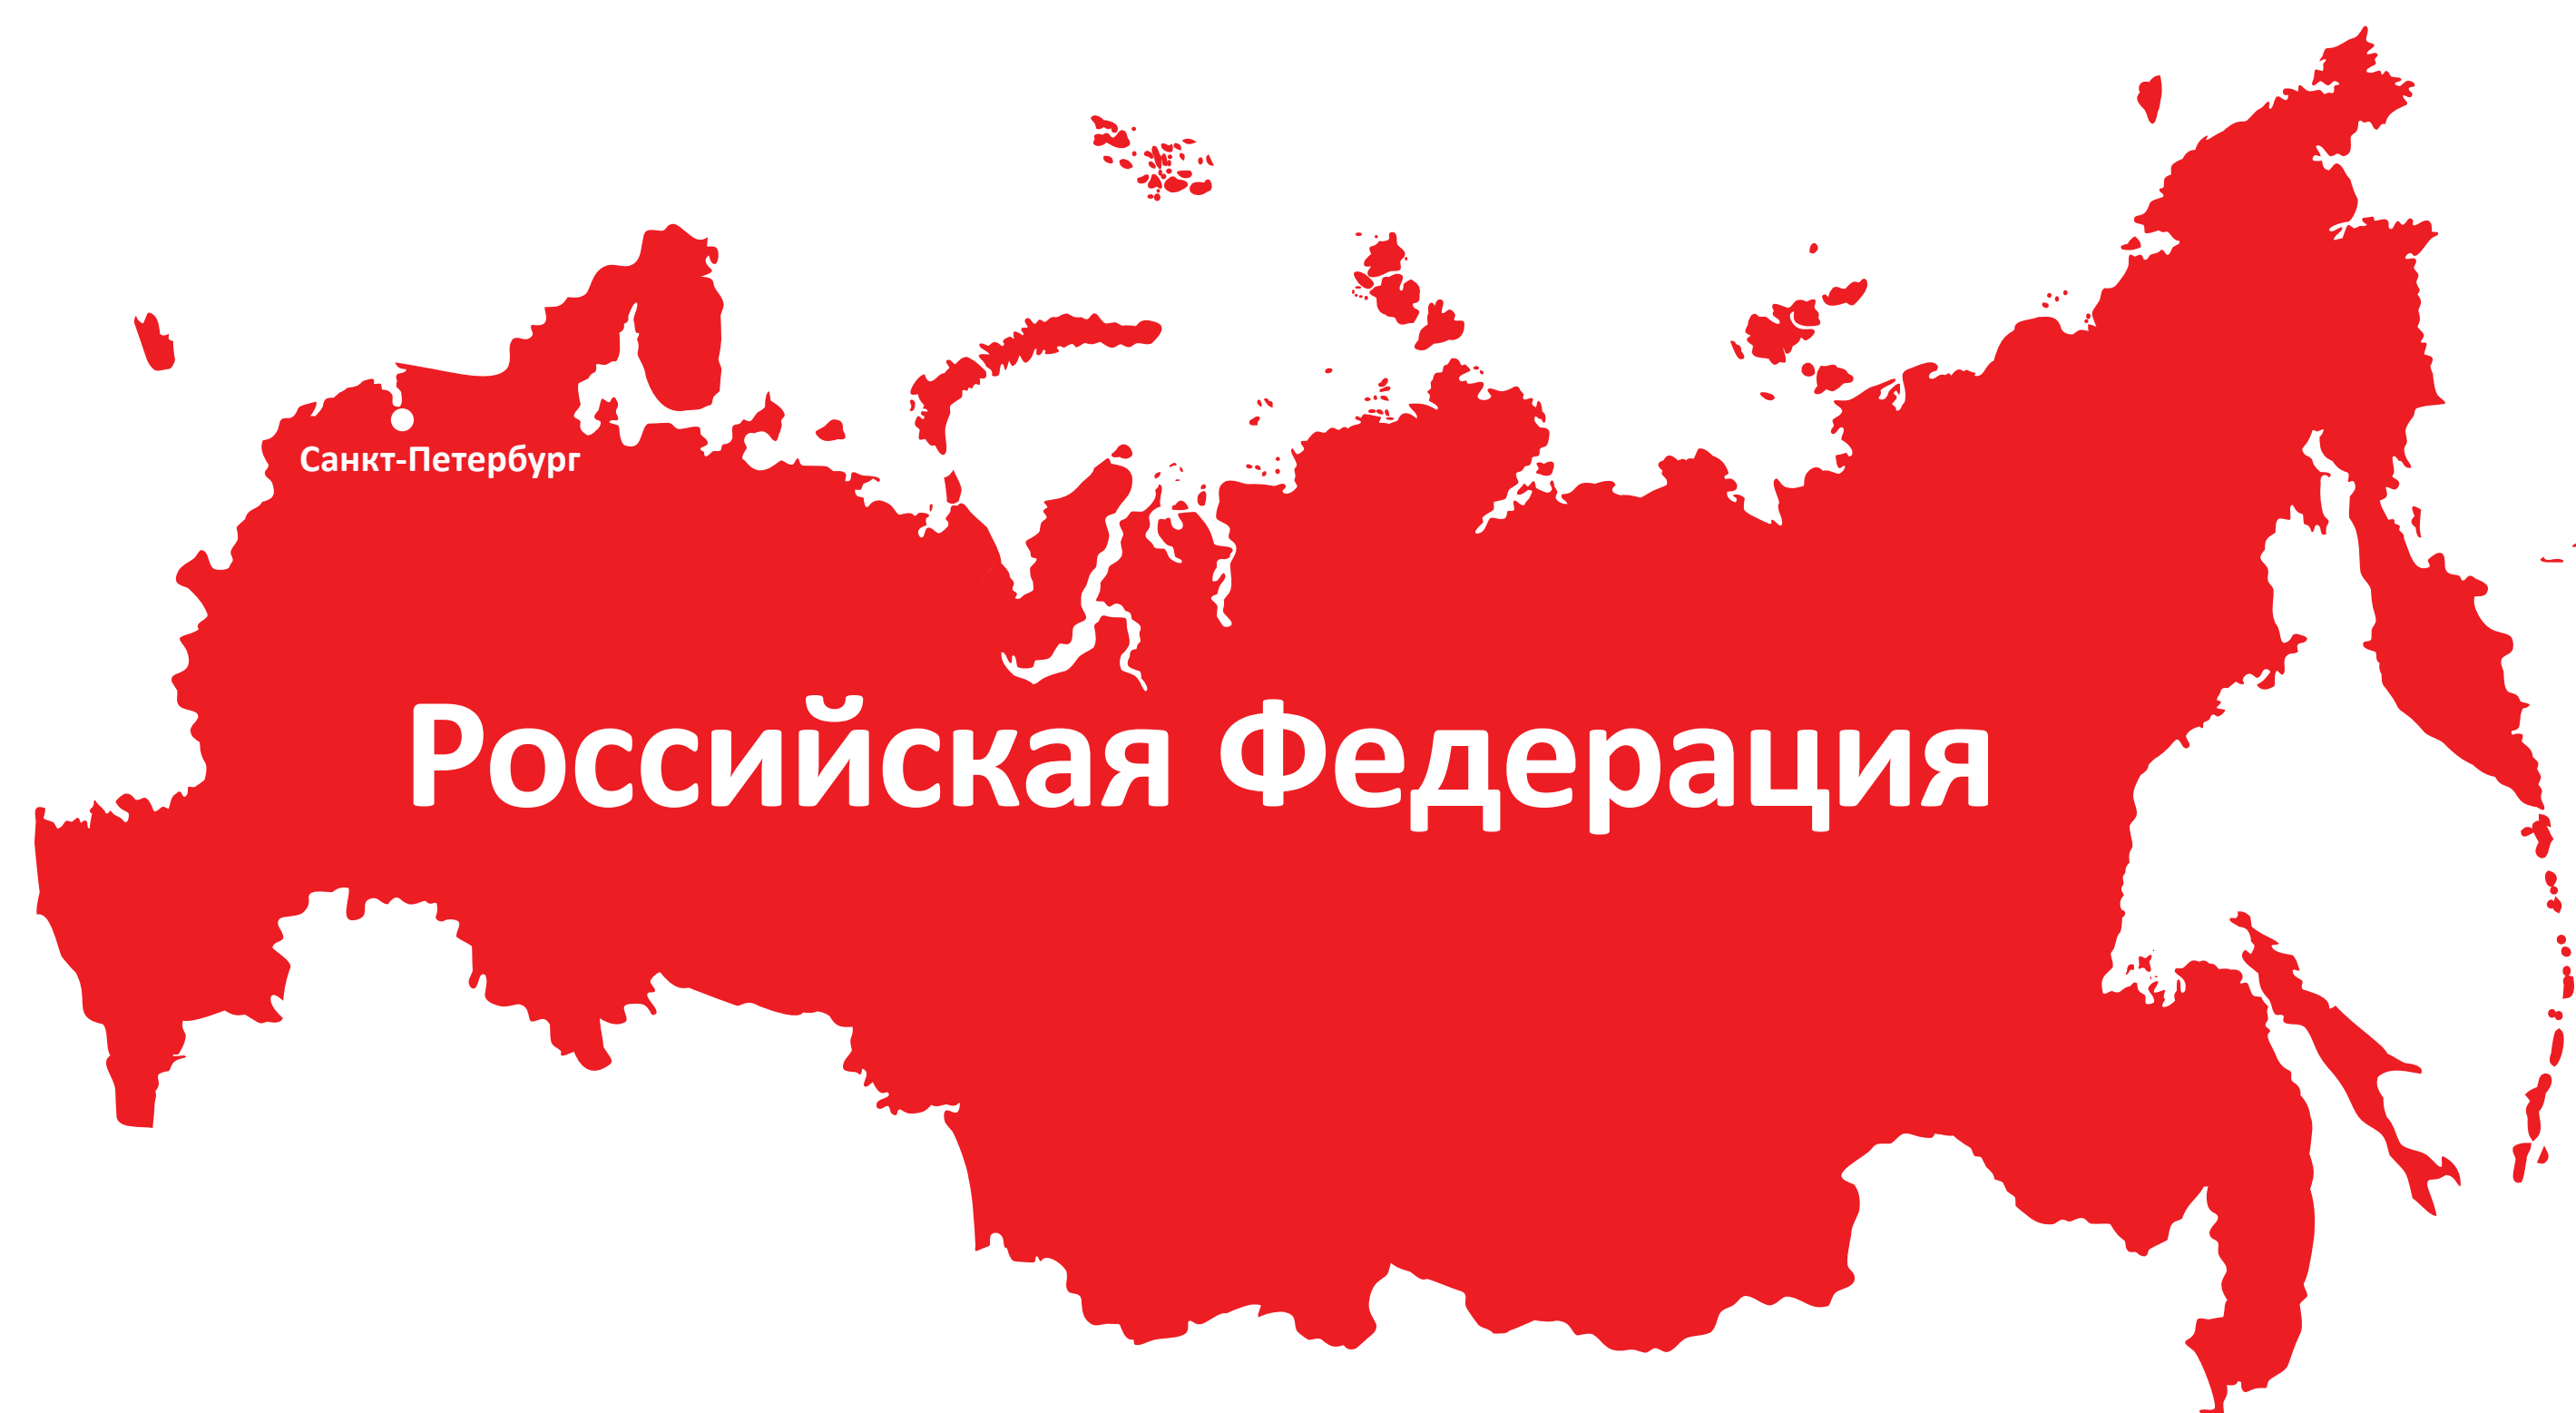

12 июня — День России

12 декабря — День Конституции Российской Федерации

## ГОСУДАРСТВЕННЫЙ ГЕРБ РОССИЙСКОЙ ФЕДЕРАЦИИ

Государственный герб Российской Федерации представляет собой изображение золотого двуглавого орла на красном щите. Над орлом в центре находится корона. В лапах орла — скипетр и держава, на груди — на красном щите — белый всадник, поражающий копьем дракона. Одна голова орла смотрит на Восток, другая на Запад. Всадник, поражающий дракона, символизирует идею борьбы добра со злом, света с тьмой.

## ГЕРБ САНКТ-ПЕТЕРБУРГА

Герб представляет собой красный щит, на котором изображены серебряные якоря — морской и речной, положенные накрест. На них находится золотой скипетр с двуглавым орлом. Щит увенчан императорской короной с двумя выходящими из нее Андреевскими голубыми лентами. За щитом — два положенных накрест золотых российских скипетра. Символика герба: корона напоминает о монархическом прошлом России, скипетр — знак столицы; два якоря и голубая лента ордена Андрея Первозванного показывают значение Санкт-Петербурга как столицы российского флота.

## ФЛАГ САНКТ-ПЕТЕРБУРГА

Флаг Санкт-Петербурга представляет собой прямоугольное полотно красного цвета, где изображены два серебряных якоря — морской и речной, положенные накрест. На них расположен золотой скипетр с двуглавым орлом. Скипетр символизирует былой статус Санкт-Петербурга как столицы, а два якоря — важность города как порта, так как город построен на берегах реки Невы и имеет выход в Балтийское море.