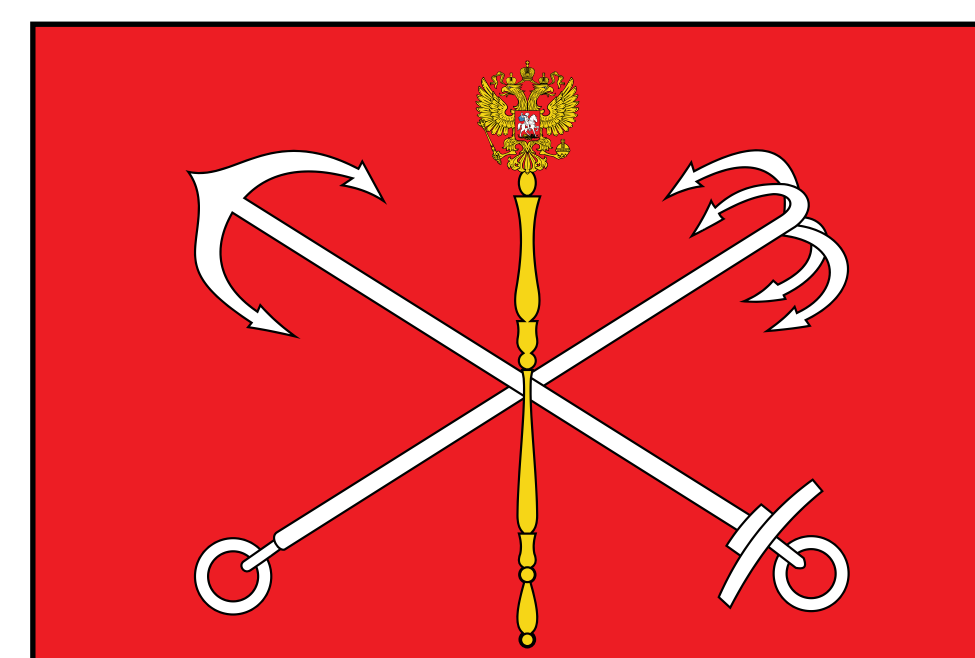

## ГОСУДАРСТВЕННЫЙ ГЕРБ РОССИЙСКОЙ ФЕДЕРАЦИИ

Государственный герб Российской Федерации представляет собой изображение золотого двуглавого орла на красном щите. Над орлом в центре находится корона. В лапах орла — скипетр и держава, на груди — на красном щите — белый всадник, поражающий копьем дракона. Одна голова орла смотрит на Восток, другая на Запад. Всадник, поражающий дракона, символизирует идею борьбы добра со злом, света с тьмой.

## ГОСУДАРСТВЕННЫЙ ФЛАГ РОССИЙСКОЙ ФЕДЕРАЦИИ

Каждый из цветов флага символичен: белый означает свободу, благородство, синий — верность, честность, красный — мужество, смелость, любовь. 22 августа Россия отмечает День государственного флага, установленный указом Президента России в 1994 году.

## ГЕРБ САНКТ-ПЕТЕРБУРГА

Герб представляет собой красный щит, на котором изображены серебряные якоря — морской и речной, положенные накрест. На них находится золотой скипетр с двуглавым орлом. Щит увенчан императорской короной с двумя выходящими из нее Андреевскими голубыми лентами. За щитом — два положенных накрест золотых российских скипетра. Символика герба: корона напоминает о монархическом прошлом России, скипетр — знак столицы; два якоря и голубая лента ордена Андрея Первозванного показывают значение Санкт-Петербурга как столицы российского флота.

## ФЛАГ САНКТ-ПЕТЕРБУРГА

Флаг Санкт-Петербурга представляет собой прямоугольное полотно красного цвета, где изображены два серебряных якоря — морской и речной, положенные накрест. На них расположен золотой скипетр с двуглавым орлом. Скипетр символизирует былой статус Санкт-Петербурга как столицы, а два якоря — важность города как порта, так как город построен на берегах реки Невы и имеет выход в Балтийское море.