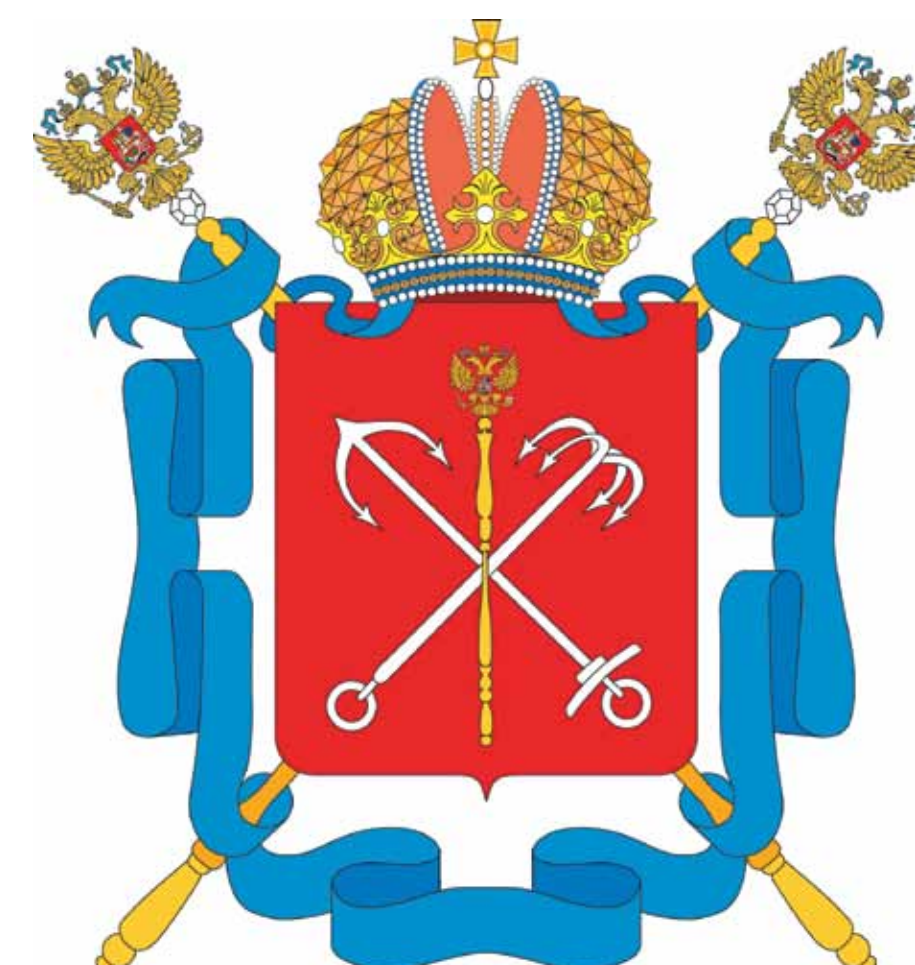

## ГОСУДАРСТВЕННЫЙ ГЕРБ РОССИЙСКОЙ ФЕДЕРАЦИИ

Государственный герб Российской Федерации представляет собой изображение золотого двуглавого орла на красном щите. Над орлом в центре находится корона. В лапах орла — скипетр и держава, на груди — на красном щите — белый всадник, поражающий копьем дракона. Одна голова орла смотрит на Восток, другая на Запад. Всадник, поражающий дракона, символизирует идею борьбы добра со злом, света с тьмой.

## ГОСУДАРСТВЕННЫЙ ФЛАГ РОССИЙСКОЙ ФЕДЕРАЦИИ

Каждый из цветов флага символичен: белый означает свободу, благородство, синий — верность, честность, красный — мужество, смелость, любовь. 22 августа Россия отмечает День государственного флага, установленный указом Президента России в 1994 году.

## ГЕРБ САНКТ-ПЕТЕРБУРГА

Герб представляет собой красный щит, на котором изображены серебряные якоря — морской и речной, положенные накрест. На них находится золотой скипетр с двуглавым орлом. Щит увенчан императорской короной с двумя выходящими из нее Андреевскими голубыми лентами. За щитом — два положенных накрест золотых российских скипетра. Символика герба: корона напоминает о монархическом прошлом России, скипетр — знак столицы; два якоря и голубая лента ордена Андрея Первозванного показывают значение Санкт-Петербурга как столицы российского флота.

## ФЛАГ САНКТ-ПЕТЕРБУРГА

Флаг Санкт-Петербурга представляет собой прямоугольное полотно красного цвета, где изображены два серебряных якоря — морской и речной, положенные накрест. На них расположен золотой скипетр с двуглавым орлом. Скипетр символизирует былой статус Санкт-Петербурга как столицы, а два якоря — важность города как порта, так как город построен на берегах реки Невы и имеет выход в Балтийское море.